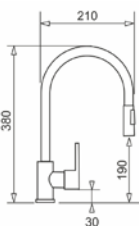

327,- €
Akciová cena drezu so sifónom, s DPH

SILVIO

ROZMER (Š x V)
220 x 310 mm
ŠTRUKTÚRA PОВRCHU / FARBA
Volcano, Ivory, Industrial grey

89,- € Cena s DPH

BELLO

ROZMER (Š x V)
195 x 280 mm
ŠTRUKTÚRA PОВRCHU / FARBA
Volcano, Ivory, Industrial grey

93,- € Cena s DPH

IDEA

ROZMER (Š x V)
210 x 380 mm
ŠTRUKTÚRA PОВRCHU / FARBA
Volcano, výsuvná so sprškou

81,- € Cena s DPH

FLESSI

ROZMER (Š x V)
0000 mm
ŠTRUKTÚRA PОВRCHU / FARBA
Black, čierne ohybné rameno so silikonovým povrchom

68,- € Cena s DPH

CECILIA

ROZMER (Š x V)
210 x 299 mm
ŠTRUKTÚRA PОВRCHU / FARBA
nerez

154,- € Cena s DPH

ESPRESIVO

ROZMER (Š x V)
173 x 258 mm
ŠTRUKTÚRA PОВRCHU / FARBA
chrom

89,- € Cena s DPH

CAPRICCIO

ROZMER (Š x V)
215 x 292 mm
ŠTRUKTÚRA PОВRCHU / FARBA
nerez, s vyťahovacou koncovkou

159,- € Cena s DPH

SATELLITA

ROZMER (Š x V)
270 x 285 mm
ŠTRUKTÚRA PОВRCHU / FARBA
chrom, zatlačacia

275,- € Cena s DPH