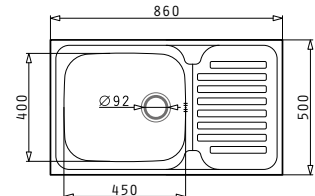

145,- €
Akciová cena drezu so sifónom, s DPH

ALEA 79 1B 1D

ROZMER	790 x 500 mm
VANIČKA	330 x 400 x 190 mm
SKRINKA	450 mm
PREVEDENIE	Hladký leštený

Príslušenstvo: Komplet sifón s manuálnym ovládaním s bočným prepacom a odbočkou na umývačku riadu, obojstranný

175,- €
Akciová cena drezu so sifónom, s DPH

ALEA 86 1B 1D

ROZMER	860 x 500 mm
VANIČKA	330 x 400 x 190 mm
SKRINKA	450 mm
PREVEDENIE	Hladký leštený

Príslušenstvo: Komplet sifón s manuálnym ovládaním s bočným prepacom a odbočkou na umývačku riadu, obojstranný

183,- €
Akciová cena drezu so sifónom, s DPH

ATHENA PLUS 1B 1D

ROZMER	1000 x 500 mm
VANIČKA	450 x 420 x 210 mm
SKRINKA	600 mm
PREVEDENIE	Hladký leštený

Príslušenstvo: Komplet sifón s manuálnym ovládaním s bočným prepacom a odbočkou na umývačku riadu, obojstranný v cene krytka na druhý otvor,

160,- €
Akciová cena drezu so sifónom, s DPH

DORIAN 1B 1D

ROZMER	860 x 500 mm
VANIČKA	450 x 400 x 210 mm
SKRINKA	500 mm
PREVEDENIE	Hladký leštený

Príslušenstvo: Komplet sifón s manuálnym ovládaním a s bočným prepacom, obojstranný