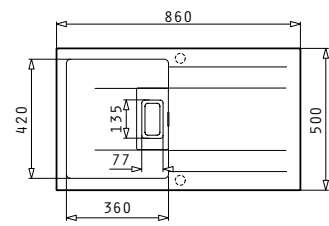

KARTESIO 86 1B 1D

ROZMER	860 x 500 mm
VANIČKA	360 x 420 x 210 mm
SKRINKA	450 mm
FARBA	Ivory, Industrial grey, Black
PRÍSLUŠENSTVO	Manuálny obdĺžnikový sífón s prepadom a odbočkou na umývačku riadu, obojstranný

NA OBJEDNÁVKU

HLBOKÁ VANIČKA

219,- €
Akciová cena drezu so sífónom, s DPH