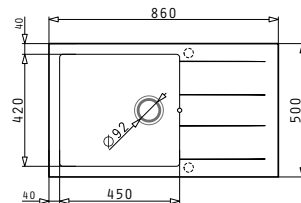

ATHLOS PLUS 1B 1D

ROZMER	860 x 500 mm
VANIČKA	450 x 420 x 195 mm
SKRINKA	500 mm
FARBA	Volcano, Ivory, Industrial grey
PRÍSLUŠENSTVO	Komplet sífón s manuálnym ovládaním a odbočkou na umývačku riadu, Obojstranný

HLBOKÁ VANIČKA

219,- €
Akciová cena drezu so sífónom, s DPH