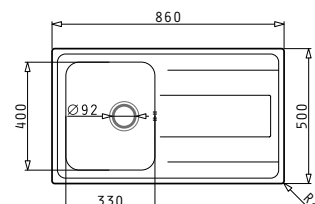

133,- €
Akciová cena drezu so sifónom, s DPH

ATHENA 86 1B 1D

ROZMER	860 x 500 mm
VANIČKA	340 x 400 x 180 mm
SKRINKA	450 mm
PREVEDENIE	Satin

Príslušenstvo: Komplet sifón s manuálnym ovládaním s bočným prepacom a odbočkou na umývačku riadu, obojstranný

145,- €
Akciová cena drezu so sifónom, s DPH

ALEA 79 1B 1D

ROZMER	790 x 500 mm
VANIČKA	330 x 400 x 190 mm
SKRINKA	450 mm
PREVEDENIE	Hladký leštený

Príslušenstvo: Komplet sifón s manuálnym ovládaním s bočným prepacom a odbočkou na umývačku riadu, obojstranný

175,- €
Akciová cena drezu so sifónom, s DPH

ALEA 86 1B 1D

ROZMER	860 x 500 mm
VANIČKA	330 x 400 x 190 mm
SKRINKA	450 mm
PREVEDENIE	Hladký leštený

Príslušenstvo: Komplet sifón s manuálnym ovládaním s bočným prepacom a odbočkou na umývačku riadu, obojstranný

183,- €
Akciová cena drezu so sifónom, s DPH

ATHENA PLUS 1B 1D

ROZMER	1000 x 500 mm
VANIČKA	450 x 420 x 210 mm
SKRINKA	600 mm
PREVEDENIE	Hladký leštený

Príslušenstvo: Komplet sifón s manuálnym ovládaním s bočným prepacom a odbočkou na umývačku riadu, obojstranný v cene krytka na druhý otvor,