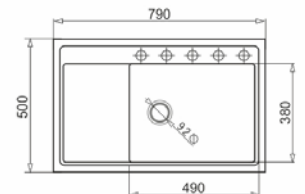

PYRAMIS

DREKIA

DREKIA s.r.o., Žilina
Oficiálny zmluvný dovozca do SR.
www.drekia.sk | www.drez.sk

Akciová ponuka 2024

platnosť od 15. 5. 2024

CAMEA 1B 1D

ROZMER	790 x 500 mm
VANIČKA	490 x 380 x 190 mm
SKRINKA	600 mm
FARBA	Volcano, Ivory, Industrial grey
PRÍSLUŠENSTVO	Komplet sífón s excentrickým ovládaním a odbočkou na umývačku riadu, lave, pravé

VERZIA ĽAVÁ

209,- €
Akciová cena drezu so sífónom, s DPH

CAMEA 1B 1D

ROZMER	790 x 500 mm
VANIČKA	490 x 380 x 190 mm
SKRINKA	600 mm
FARBA	Volcano, Ivory, Industrial grey
PRÍSLUŠENSTVO	Komplet sífón s excentrickým ovládaním a odbočkou na umývačku riadu, lave, pravé