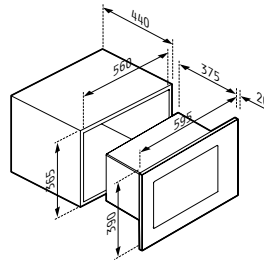

obj. č. 034011401
278,- €
Cena s DPH

Vstavaná mikrovlnná rúra 30 BLACK

ROZMERY	595 x 390 x 395 mm
VÝKON	900 W
KAPACITA	23 l
FARBA	čierna
POPIS	- 8 úrovní prevádzky - tlačidlo otvárania dverí - rýchle rozmrazovanie - digitálny ukazovateľ času - časovač 60 minút - detská poistka - elektronický pripomínač času - gril