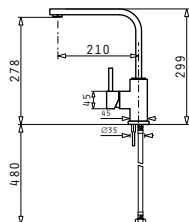

327,- €
Akciová cena drezu so sifónom, s DPH

SILVIO

ROZMER (Š x V)
220 x 310 mm
ŠTRUKTÚRA PОВRCHU / FARBA
Volcano, Ivory, Industrial grey

89,- € Cena s DPH

BELLO

ROZMER (Š x V)
195 x 280 mm
ŠTRUKTÚRA PОВRCHU / FARBA
Volcano, Ivory, Industrial grey

93,- € Cena s DPH

IDEA

ROZMER (Š x V)
210 x 380 mm
ŠTRUKTÚRA PОВRCHU / FARBA
Volcano, výsuvná so sprškou

81,- € Cena s DPH

FLESSI

ROZMER (Š x V)
0000 mm
ŠTRUKTÚRA PОВRCHU / FARBA
Black, čierne ohybné rameno so silikonovým povrchom

68,- € Cena s DPH

CECILIA

ROZMER (Š x V)
210 x 299 mm
ŠTRUKTÚRA PОВRCHU / FARBA
nerez

154,- € Cena s DPH

ESPRESIVO

ROZMER (Š x V)
173 x 258 mm
ŠTRUKTÚRA PОВRCHU / FARBA
chrom

89,- € Cena s DPH

CAPRICCIO

ROZMER (Š x V)
215 x 292 mm
ŠTRUKTÚRA PОВRCHU / FARBA
nerez, s vyťahovacou koncovkou

159,- € Cena s DPH

SATELLITA

ROZMER (Š x V)
270 x 285 mm
ŠTRUKTÚRA PОВRCHU / FARBA
chrom, zatlačacia

275,- € Cena s DPH