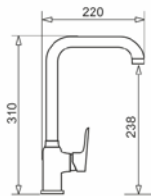

185,- €
Akciová cena drezu so sifónom, s DPH

ATRIA

ROZMER	575 x 505 mm
VANIČKA	480 x 340 x 180 mm
SKRINKA	600 mm
PREVEDENIE	Hladký leštený

Príslušenstvo: Komplet sifón s manuálnym ovládaním s bočným prepacom a odbočkou na umývačku riadu

144,- €
Akciová cena drezu so sifónom, s DPH

TITAN 1B

ROZMER	860 x 500 mm
VANIČKA	750 x 415 x 210 mm
SKRINKA	900 mm
PREVEDENIE	Satin

Príslušenstvo: Komplet sifón s manuálnym otváraním a odbočkou na umývačku riadu

327,- €
Akciová cena drezu so sifónom, s DPH

SILVIO

ROZMER (Š x V)
220 x 310 mm
ŠTRUKTÚRA PОВRCHU / FARBA
Volcano, Ivory, Industrial grey

89,- € Cena s DPH

BELLO

ROZMER (Š x V)
195 x 280 mm
ŠTRUKTÚRA PОВRCHU / FARBA
Volcano, Ivory, Industrial grey

93,- € Cena s DPH

IDEA

ROZMER (Š x V)
210 x 380 mm
ŠTRUKTÚRA PОВRCHU / FARBA
Volcano, výsuvná so sprškou

81,- € Cena s DPH

FLESSI

ROZMER (Š x V)
0000 mm
ŠTRUKTÚRA PОВRCHU / FARBA
Black, čierne ohybné rameno so silikonovým povrchom