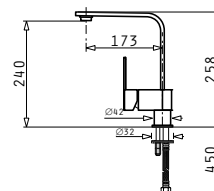

327,- €
Akciová cena drezu so sifónom, s DPH

SILVIO

ROZMER (Š x V)
220 x 310 mm
ŠTRUKTÚRA PОВRCHU / FARBA
Volcano, Ivory, Industrial grey

89,- € Cena s DPH

BELLO

ROZMER (Š x V)
195 x 280 mm
ŠTRUKTÚRA PОВRCHU / FARBA
Volcano, Ivory, Industrial grey

93,- € Cena s DPH

IDEA

ROZMER (Š x V)
210 x 380 mm
ŠTRUKTÚRA PОВRCHU / FARBA
Volcano, výsuvná so sprškou

81,- € Cena s DPH

FLESSI

ROZMER (Š x V)
0000 mm
ŠTRUKTÚRA PОВRCHU / FARBA
Black, čierne ohybné rameno so silikonovým povrchom

68,- € Cena s DPH

CECILIA

ROZMER (Š x V)
210 x 299 mm
ŠTRUKTÚRA PОВRCHU / FARBA
nerez

154,- € Cena s DPH

ESPRESIVO

ROZMER (Š x V)
173 x 258 mm
ŠTRUKTÚRA PОВRCHU / FARBA
chrom

89,- € Cena s DPH

CAPRICCIO

ROZMER (Š x V)
215 x 292 mm
ŠTRUKTÚRA PОВRCHU / FARBA
nerez, s vyťahovacou koncovkou

159,- € Cena s DPH

SATELLITA

ROZMER (Š x V)
270 x 285 mm
ŠTRUKTÚRA PОВRCHU / FARBA
chrom, zatlačacia

275,- € Cena s DPH