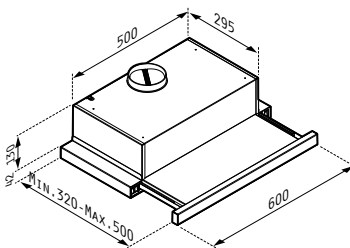

obj. č. 065032901
109,- €
Cena s DPH
Nerez

SLIDING Power Slim

MONTÁŽNA ŠÍRKA	600 mm
VÝKON MOTORA	2 x 110W
SACÍ VÝKON (IEC-VOLNÝ TOK)	402 - 550 m³/h.
HLUČNOSŤ (MIN-MAX)	52 - 67 dB
PRIEMER VÝVODU	150/120 mm vrátane redukcie
POPIS	- energetická trieda: D - dvojmotorový: 2 x 110W - osvetlenie: LED žiarovka 5 W - ovládanie: tlačidlové - farebné prevedenie: nerez - kovové filtre: 2 - spätná klapka je súčasťou balenia