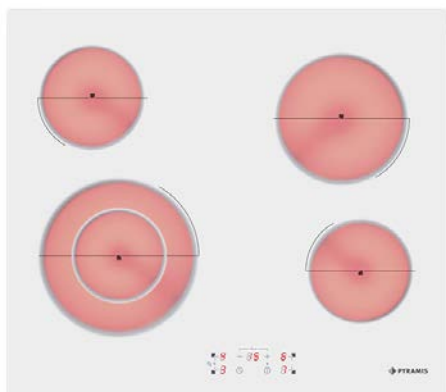

5 varných zón

- **Ľavý predný:** Ø dve zóny 12/21 cm, 0,8/2,1 kW
- **Pravý predný:** Ø 14,5 cm, 1,2 kW
- **Ľavý zadný:** Ø 14,5 cm, 1,2 kW
- **Pravý zadný:** Ø 18 cm, 1,8 kW

obj. č. 174020050

365,- €

Cena s DPH

Elektrická varná platňa PHC61510FMW

ROZMER	580 x 510 x 50 mm
ROZMER VÝREZU	560 x 490 mm
FARBA	Biele sklo
POPIS	- brúsené rámovanie - dotykové ovládanie - časovač - ukazovateľ zvyškového tepla - detská poistka - OSD (on-screen display)