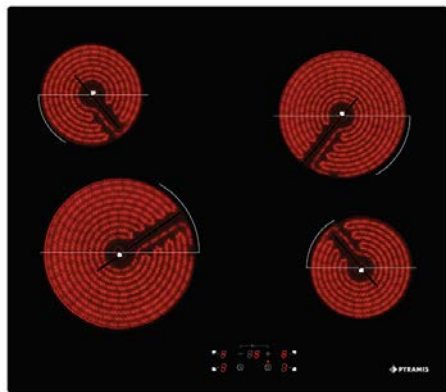

4 varné zóny

- **Ľavý predný:** Ø 21 cm, 2,3 kW
- **Pravý predný:** Ø 14,5 cm, 1,2 kW
- **Ľavý zadný:** Ø 14,5 cm, 1,2 kW
- **Pravý zadný:** Ø 18 cm, 1,8 kW

obj. č. 174020030

239,- €

Cena s DPH

Elektrická varná platňa PHC61410FMB

ROZMER	580 x 510 x 50 mm
ROZMER VÝREZU	560 x 490 mm
FARBA	Čierna
POPIS	- brúsené rámovanie - dotykové ovládanie - časovač - ukazovateľ zvyškového tepla - detská poistka