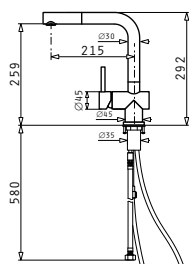

93,- € Cena s DPH

IDEA

ROZMER (Š x V)
210 x 380 mm
ŠTRUKTÚRA PОВRCHU / FARBA
Volcano, výsuvná so sprškou

81,- € Cena s DPH

FLESSI

ROZMER (Š x V)
0000 mm
ŠTRUKTÚRA PОВRCHU / FARBA
Black, čierne ohybné rameno so silikonovým povrchom

68,- € Cena s DPH

CECILIA

ROZMER (Š x V)
210 x 299 mm
ŠTRUKTÚRA PОВRCHU / FARBA
nerez

154,- € Cena s DPH

ESPRESIVO

ROZMER (Š x V)
173 x 258 mm
ŠTRUKTÚRA PОВRCHU / FARBA
chrom

89,- € Cena s DPH

CAPRICCIO

ROZMER (Š x V)
215 x 292 mm
ŠTRUKTÚRA PОВRCHU / FARBA
nerez, s vyťahovacou koncovkou

159,- € Cena s DPH

SATELLITA

ROZMER (Š x V)
270 x 285 mm
ŠTRUKTÚRA PОВRCHU / FARBA
chrom, zatlačacia

275,- € Cena s DPH