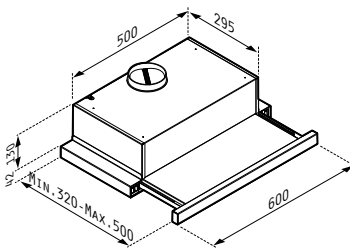

obj. č. 065032801
119,- €
Cena s DPH
Nerez/
čierné sklo

SLIDING Black Glass

MONTÁŽNA ŠÍRKA	600 mm
VÝKON MOTORA	2 x 90 W
SACÍ VÝKON (IEC-VOLNÝ TOK)	352 - 500 m³/h.
HLUČNOSŤ (MIN-MAX)	57 - 66 dB
PRIEMER VÝVODU	150/120 mm vrátane redukcie
POPIS	- energetická trieda: D - dvojmotorový: 2 x 90 W - osvetlenie: LED žiarovka 5 W - ovládanie: tlačidlové - farebné prevedenie: nerez v kombinácii s čiernym sklom - kovové filtre: 2 - spätná klapka je súčasťou balenia