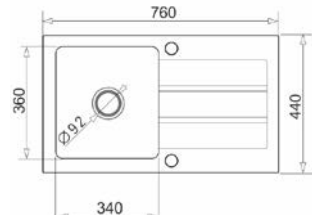

NEXT 1B 1D

ROZMER	760 x 440 mm
VANIČKA	340 x 360 x 165 mm
SKRINKA	od 450 mm
FARBA	Volcano, Ivory, Industrial grey
PRÍSLUŠENSTVO	Komplet sífón s excentrickým ovládaním a odbočkou na umývačku riadu, Obojstranný

155,- €
Akciová cena drezu so sífónom, s DPH