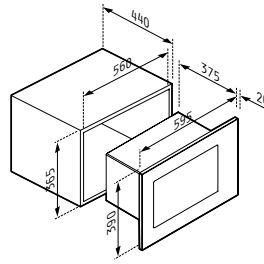

obj. č. 034011301
278,- €
Cena s DPH

Vstavaná mikrovlnná rúra 30 INOX

ROZMERY	595 x 390 x 395 mm
VÝKON	900 W
KAPACITA	23 l
FARBA	inox
POPIS	- 8 úrovní prevádzky - rerezová úchytka - rýchle rozmrazovanie - digitálny ukazovateľ času - časovač 60 minút - detská poistka - elektronický pripomínač času - gril