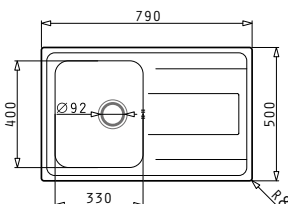

NA OBJEDNÁVKU
HLBOKÁ VANIČKA

219,- €
Akciová cena drezu so sífónom, s DPH

ATHENA 79 1B 1D

ROZMER	790 x 500 mm
VANIČKA	340 x 400 x 180 mm
SKRINKA	450 mm
PREVEDENIE	Satin

Príslušenstvo: Komplet sifón s manuálnym ovládaním s bočným prepacom a odbočkou na umývačku riadu, obojstranný

133,- €
Akciová cena drezu so sifónom, s DPH

ATHENA 86 1B 1D

ROZMER	860 x 500 mm
VANIČKA	340 x 400 x 180 mm
SKRINKA	450 mm
PREVEDENIE	Satin

Príslušenstvo: Komplet sifón s manuálnym ovládaním s bočným prepacom a odbočkou na umývačku riadu, obojstranný

145,- €
Akciová cena drezu so sifónom, s DPH

ALEA 79 1B 1D

ROZMER	790 x 500 mm
VANIČKA	330 x 400 x 190 mm
SKRINKA	450 mm
PREVEDENIE	Hladký leštený

Príslušenstvo: Komplet sifón s manuálnym ovládaním s bočným prepacom a odbočkou na umývačku riadu, obojstranný

175,- €
Akciová cena drezu so sifónom, s DPH

ALEA 86 1B 1D

ROZMER	860 x 500 mm
VANIČKA	330 x 400 x 190 mm
SKRINKA	450 mm
PREVEDENIE	Hladký leštený

Príslušenstvo: Komplet sifón s manuálnym ovládaním s bočným prepacom a odbočkou na umývačku riadu, obojstranný