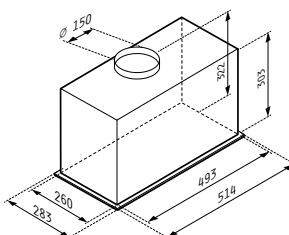

obj. č. 065305001
249,- €
Cena s DPH
strieborný
lakovaný
kov

INTEGRATED Turbo EF

MONTÁŽNA ŠÍRKA	510 mm
VÝKON MOTORA	175 W
MAXIMÁLNI PRÚTOK VZDUCHU (IEC-VOLNÝ TOK)	580 m³/h.
HLUČNOSŤ (MIN-MAX)	46 - 65 dB
PRIEMER VÝVODU	- 150 mm vývod
POPIS	- energetická trieda: B - osvetlenie: LED Bubles (Obdelníkové) - stupňe ovládání: 3 - ovládanie: Electronická tlačítka - materiál: strieborný lakovaný kov - kovové filtre: 1