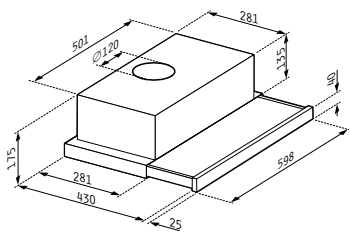

obj. č. 065036101
109,- €
Cena s DPH
Biela

SLIDING NT White

MONTÁŽNA ŠÍRKA	600 mm
VÝKON MOTORA	150 W
SACÍ VÝKON (IEC-VOLNÝ TOK)	275 - 450 m³/h.
HLUČNOSŤ (MIN-MAX)	47 - 61 dB
PRIEMER VÝVODU	150/120 mm vrátane redukcie
POPIS	- energetická trieda: D - jednomotorový: 1 x 150W - osvetlenie: LED žiarovka 5 W - ovládanie: posúvne tlačidlá - farebné prevedenie: nerez BIELA - kovové filtre: 2 - spätná klapka je súčasťou balenia