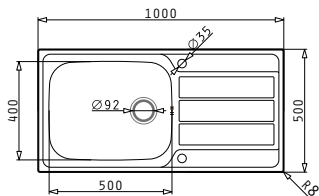

145,- €
Akciová cena drezu so sifónom, s DPH

ALEA 79 1B 1D

ROZMER	790 x 500 mm
VANIČKA	330 x 400 x 190 mm
SKRINKA	450 mm
PREVEDENIE	Hladký leštený

Príslušenstvo: Komplet sifón s manuálnym ovládaním s bočným prepacom a odbočkou na umývačku riadu, obojstranný

175,- €
Akciová cena drezu so sifónom, s DPH

ALEA 86 1B 1D

ROZMER	860 x 500 mm
VANIČKA	330 x 400 x 190 mm
SKRINKA	450 mm
PREVEDENIE	Hladký leštený

Príslušenstvo: Komplet sifón s manuálnym ovládaním s bočným prepacom a odbočkou na umývačku riadu, obojstranný

183,- €
Akciová cena drezu so sifónom, s DPH

ATHENA PLUS 1B 1D

ROZMER	1000 x 500 mm
VANIČKA	450 x 420 x 210 mm
SKRINKA	600 mm
PREVEDENIE	Hladký leštený

Príslušenstvo: Komplet sifón s manuálnym ovládaním s bočným prepacom a odbočkou na umývačku riadu, obojstranný v cene krytka na druhý otvor,

160,- €
Akciová cena drezu so sifónom, s DPH

DORIAN 1B 1D

ROZMER	860 x 500 mm
VANIČKA	450 x 400 x 210 mm
SKRINKA	500 mm
PREVEDENIE	Hladký leštený

Príslušenstvo: Komplet sifón s manuálnym ovládaním a s bočným prepacom, obojstranný