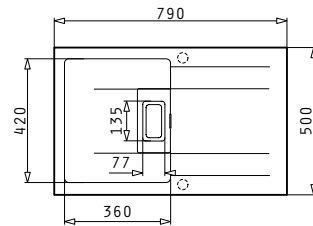

KARTESIO 79 1B 1D

ROZMER	790 x 500 mm
VANIČKA	360 x 420 x 210 mm
SKRINKA	450 mm
FARBA	Ivory, Industrial grey, Black
PRÍSLUŠENSTVO	Manuálny obdĺžnikový sífón s prepadom a odbočkou na umývačku riadu, obojstranný

NA OBJEDNÁVKU

HLBOKÁ VANIČKA

199,- €
Akciová cena drezu so sífónom, s DPH