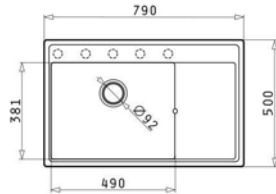

PYRAMIS

DREKIA

DREKIA s.r.o., Žilina
Oficiálny zmluvný dovozca do SR.
www.drekia.sk | www.drez.sk

Akciová ponuka 2024

platnosť od 15. 5. 2024

CAMEA 1B 1D

ROZMER	790 x 500 mm
VANIČKA	490 x 380 x 190 mm
SKRINKA	600 mm
FARBA	Volcano, Ivory, Industrial grey
PRÍSLUŠENSTVO	Komplet sífón s excentrickým ovládaním a odbočkou na umývačku riadu, lave, pravé

VERZIA ĽAVÁ

209,- €
Akciová cena drezu so sífónom, s DPH

CAMEA 1B 1D

ROZMER	790 x 500 mm
VANIČKA	490 x 380 x 190 mm
SKRINKA	600 mm
FARBA	Volcano, Ivory, Industrial grey
PRÍSLUŠENSTVO	Komplet sífón s excentrickým ovládaním a odbočkou na umývačku riadu, lave, pravé