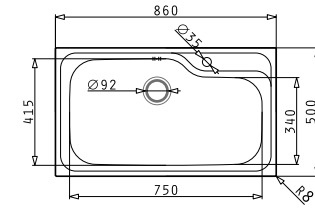

160,- €
Akciová cena drezu so sifónom, s DPH

DORIAN 1B 1D

ROZMER	860 x 500 mm
VANIČKA	450 x 400 x 210 mm
SKRINKA	500 mm
PREVEDENIE	Hladký leštený

Príslušenstvo: Komplet sifón s manuálnym ovládaním a s bočným prepacom, obojstranný

185,- €
Akciová cena drezu so sifónom, s DPH

ATRIA

ROZMER	575 x 505 mm
VANIČKA	480 x 340 x 180 mm
SKRINKA	600 mm
PREVEDENIE	Hladký leštený

Príslušenstvo: Komplet sifón s manuálnym ovládaním s bočným prepacom a odbočkou na umývačku riadu

144,- €
Akciová cena drezu so sifónom, s DPH

TITAN 1B

ROZMER	860 x 500 mm
VANIČKA	750 x 415 x 210 mm
SKRINKA	900 mm
PREVEDENIE	Satin

Príslušenstvo: Komplet sifón s manuálnym otváraním a odbočkou na umývačku riadu

93,- € Cena s DPH

IDEA

ROZMER (Š x V)
210 x 380 mm
ŠTRUKTÚRA PОВRCHU / FARBA
Volcano, výsuvná so sprškou

81,- € Cena s DPH

FLESSI

ROZMER (Š x V)
0000 mm
ŠTRUKTÚRA PОВRCHU / FARBA
Black, čierne ohybné rameno so silikonovým povrchom