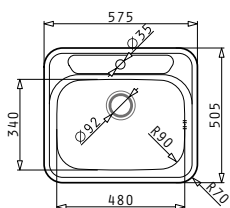

160,- €
Akciová cena drezu so sifónom, s DPH

DORIAN 1B 1D

ROZMER	860 x 500 mm
VANIČKA	450 x 400 x 210 mm
SKRINKA	500 mm
PREVEDENIE	Hladký leštený

Príslušenstvo: Komplet sifón s manuálnym ovládaním a s bočným prepacom, obojstranný

185,- €
Akciová cena drezu so sifónom, s DPH

ATRIA

ROZMER	575 x 505 mm
VANIČKA	480 x 340 x 180 mm
SKRINKA	600 mm
PREVEDENIE	Hladký leštený

Príslušenstvo: Komplet sifón s manuálnym ovládaním s bočným prepacom a odbočkou na umývačku riadu

93,- € Cena s DPH

IDEA

ROZMER (Š x V)
210 x 380 mm
ŠTRUKTÚRA PОВRCHU / FARBA
Volcano, výsuvná so sprškou

81,- € Cena s DPH

FLESSI

ROZMER (Š x V)
0000 mm
ŠTRUKTÚRA PОВRCHU / FARBA
Black, čierne ohybné rameno so silikonovým povrchom

ROZMER (Š x V)
215 x 292 mm
ŠTRUKTÚRA PОВRCHU / FARBA
nerez, s vyťahovacou koncovkou

159,- € Cena s DPH

SATELLITA

ROZMER (Š x V)
270 x 285 mm
ŠTRUKTÚRA PОВRCHU / FARBA
chrom, zatlačacia

275,- € Cena s DPH