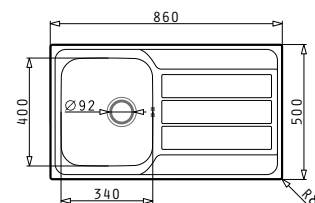

NA OBJEDNÁVKU
HLBOKÁ VANIČKA

199,- €
Akciová cena drezu so sífónom, s DPH

KARTESIO 86 1B 1D

ROZMER	860 x 500 mm
VANIČKA	360 x 420 x 210 mm
SKRINKA	450 mm
FARBA	Ivory, Industrial grey, Black
PRÍSLUŠENSTVO	Manuálny obdĺžnikový sífón s prepadom a odbočkou na umývačku riadu, obojstranný

NA OBJEDNÁVKU
HLBOKÁ VANIČKA

219,- €
Akciová cena drezu so sífónom, s DPH

ATHENA 79 1B 1D

ROZMER	790 x 500 mm
VANIČKA	340 x 400 x 180 mm
SKRINKA	450 mm
PREVEDENIE	Satin

Príslušenstvo: Komplet sifón s manuálnym ovládaním s bočným prepacom a odbočkou na umývačku riadu, obojstranný

133,- €
Akciová cena drezu so sifónom, s DPH

ATHENA 86 1B 1D

ROZMER	860 x 500 mm
VANIČKA	340 x 400 x 180 mm
SKRINKA	450 mm
PREVEDENIE	Satin

Príslušenstvo: Komplet sifón s manuálnym ovládaním s bočným prepacom a odbočkou na umývačku riadu, obojstranný

145,- €
Akciová cena drezu so sifónom, s DPH

ALEA 79 1B 1D

ROZMER	790 x 500 mm
VANIČKA	330 x 400 x 190 mm
SKRINKA	450 mm
PREVEDENIE	Hladký leštený

Príslušenstvo: Komplet sifón s manuálnym ovládaním s bočným prepacom a odbočkou na umývačku riadu, obojstranný