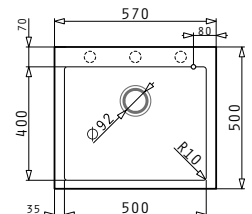

ISTROS 1B

ROZMER	570 x 500 mm
VANIČKA	500 x 400 x 200 mm
SKRINKA	600 mm
FARBA	Volcano, Ivory, Industrial grey
PRÍSLUŠENSTVO	Komplet sífón s manuálnym ovládaním a odbočkou na umývačku riadu

HLBOKÁ VANIČKA

169,- €
Akciová cena drezu so sífónom, s DPH