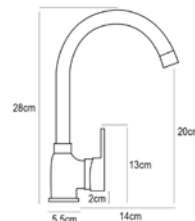

185,- €
Akciová cena drezu so sifónom, s DPH

ATRIA

ROZMER	575 x 505 mm
VANIČKA	480 x 340 x 180 mm
SKRINKA	600 mm
PREVEDENIE	Hladký leštený

Príslušenstvo: Komplet sifón s manuálnym ovládaním s bočným prepacom a odbočkou na umývačku riadu

144,- €
Akciová cena drezu so sifónom, s DPH

TITAN 1B

ROZMER	860 x 500 mm
VANIČKA	750 x 415 x 210 mm
SKRINKA	900 mm
PREVEDENIE	Satin

Príslušenstvo: Komplet sifón s manuálnym otváraním a odbočkou na umývačku riadu

327,- €
Akciová cena drezu so sifónom, s DPH

SILVIO

ROZMER (Š x V)
220 x 310 mm
ŠTRUKTÚRA PОВRCHU / FARBA
Volcano, Ivory, Industrial grey

89,- € Cena s DPH

BELLO

ROZMER (Š x V)
195 x 280 mm
ŠTRUKTÚRA PОВRCHU / FARBA
Volcano, Ivory, Industrial grey

93,- € Cena s DPH

IDEA

ROZMER (Š x V)
210 x 380 mm
ŠTRUKTÚRA PОВRCHU / FARBA
Volcano, výsuvná so sprškou

81,- € Cena s DPH

FLESSI

ROZMER (Š x V)
0000 mm
ŠTRUKTÚRA PОВRCHU / FARBA
Black, čierne ohybné rameno so silikonovým povrchom