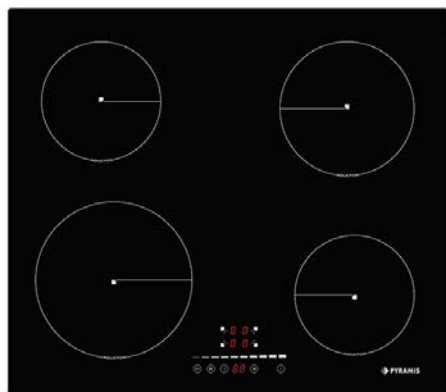

4 varné zóny

- **Predná ľavá:** Ø 210mm - 2000W / 2300W (Boost)
- **Zadná ľavá:** Ø 160mm -1200W / 1500W (Boost)
- **Predná pravá:** Ø160mm -1200W / 1500W (Boost)
- **Zadná pravá:** Ø 180mm -1800W / 2300W (Boost)

obj. č. 174020080

343,- €

Cena s DPH

Indukčná varná platňa PHI62430FMB

ROZMER	590 x 520 x 60 mm
ROZMER VÝREZU	565 x 495 mm
FARBA	Čierna
POPIS	- Boost funkcia (okamžitý prechod k maximálnemu účinku) - Touch Control, dotykové ovládanie - časovač s pripomenutím - časovač individuálnej varnej zóny - Pause funkcia - Keep Warm funkcia (vypnutie po dosiahnutí nastavenej teploty a znovuzapnutie po jej znížení) - indikátor zvyškového tepla - On screen display (zobrazenie informácií na display) - detská poistka - riadenie spotreby (3kw - 4,3kw - 5,3kw - 7,2kw) - úroveň výkonu: 9 + boost - súčasťou je napájací kábel (1,3m)