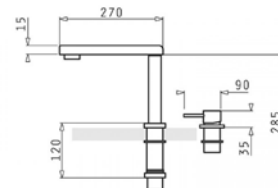

93,- € Cena s DPH

IDEA

ROZMER (Š x V)
210 x 380 mm
ŠTRUKTÚRA PОВRCHU / FARBA
Volcano, výsuvná so sprškou

81,- € Cena s DPH

FLESSI

ROZMER (Š x V)
0000 mm
ŠTRUKTÚRA PОВRCHU / FARBA
Black, čierne ohybné rameno so silikonovým povrchom

68,- € Cena s DPH

CECILIA

ROZMER (Š x V)
210 x 299 mm
ŠTRUKTÚRA PОВRCHU / FARBA
nerez

154,- € Cena s DPH

ESPRESIVO

ROZMER (Š x V)
173 x 258 mm
ŠTRUKTÚRA PОВRCHU / FARBA
chrom

89,- € Cena s DPH

CAPRICCIO

ROZMER (Š x V)
215 x 292 mm
ŠTRUKTÚRA PОВRCHU / FARBA
nerez, s vyťahovacou koncovkou

159,- € Cena s DPH

SATELLITA

ROZMER (Š x V)
270 x 285 mm
ŠTRUKTÚRA PОВRCHU / FARBA
chrom, zatlačacia

275,- € Cena s DPH