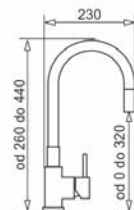

327,- €
Akciová cena drezu so sifónom, s DPH

SILVIO

ROZMER (Š x V)
220 x 310 mm
ŠTRUKTÚRA PОВRCHU / FARBA
Volcano, Ivory, Industrial grey

89,- € Cena s DPH

BELLO

ROZMER (Š x V)
195 x 280 mm
ŠTRUKTÚRA PОВRCHU / FARBA
Volcano, Ivory, Industrial grey

93,- € Cena s DPH

IDEA

ROZMER (Š x V)
210 x 380 mm
ŠTRUKTÚRA PОВRCHU / FARBA
Volcano, výsuvná so sprškou

81,- € Cena s DPH

FLESSI

ROZMER (Š x V)
0000 mm
ŠTRUKTÚRA PОВRCHU / FARBA
Black, čierne ohybné rameno so silikonovým povrchom

68,- € Cena s DPH

CECILIA

ROZMER (Š x V)
210 x 299 mm
ŠTRUKTÚRA PОВRCHU / FARBA
nerez

154,- € Cena s DPH

ESPRESIVO

ROZMER (Š x V)
173 x 258 mm
ŠTRUKTÚRA PОВRCHU / FARBA
chrom

89,- € Cena s DPH

CAPRICCIO

ROZMER (Š x V)
215 x 292 mm
ŠTRUKTÚRA PОВRCHU / FARBA
nerez, s vyťahovacou koncovkou

159,- € Cena s DPH

SATELLITA

ROZMER (Š x V)
270 x 285 mm
ŠTRUKTÚRA PОВRCHU / FARBA
chrom, zatlačacia

275,- € Cena s DPH