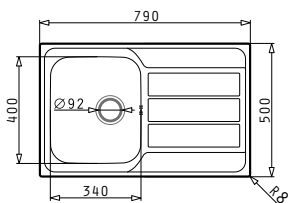

HLBOKÁ VANIČKA

169,- €
Akciová cena drezu so sífónom, s DPH

KARTESIO 79 1B 1D

ROZMER	790 x 500 mm
VANIČKA	360 x 420 x 210 mm
SKRINKA	450 mm
FARBA	Ivory, Industrial grey, Black
PRÍSLUŠENSTVO	Manuálny obdĺžnikový sífón s prepadom a odbočkou na umývačku riadu, obojstranný

NA OBJEDNÁVKU
HLBOKÁ VANIČKA

199,- €
Akciová cena drezu so sífónom, s DPH

KARTESIO 86 1B 1D

ROZMER	860 x 500 mm
VANIČKA	360 x 420 x 210 mm
SKRINKA	450 mm
FARBA	Ivory, Industrial grey, Black
PRÍSLUŠENSTVO	Manuálny obdĺžnikový sífón s prepadom a odbočkou na umývačku riadu, obojstranný

NA OBJEDNÁVKU
HLBOKÁ VANIČKA

219,- €
Akciová cena drezu so sífónom, s DPH

ATHENA 79 1B 1D

ROZMER	790 x 500 mm
VANIČKA	340 x 400 x 180 mm
SKRINKA	450 mm
PREVEDENIE	Satin

Príslušenstvo: Komplet sifón s manuálnym ovládaním s bočným prepacom a odbočkou na umývačku riadu, obojstranný

133,- €
Akciová cena drezu so sifónom, s DPH

ATHENA 86 1B 1D

ROZMER	860 x 500 mm
VANIČKA	340 x 400 x 180 mm
SKRINKA	450 mm
PREVEDENIE	Satin

Príslušenstvo: Komplet sifón s manuálnym ovládaním s bočným prepacom a odbočkou na umývačku riadu, obojstranný