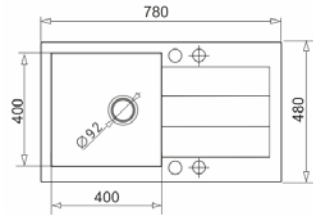

SPARTA PLUS LUX 1B 1D

ROZMER	780 x 480 mm
VANIČKA	400 x 400 x 190 mm
SKRINKA	od 500 mm
FARBA	Volcano, Ivory, Industrial grey
PRÍSLUŠENSTVO	Komplet sífón s excentrickým ovládaním a odbočkou na umývačku riadu, Obojstranný

175,- €
Akciová cena drezu so sífónom, s DPH