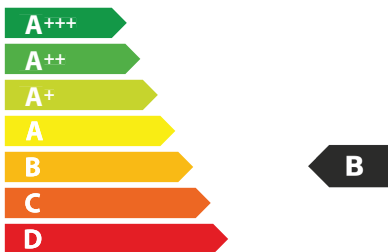

B

70

kWh/annum

A **B** CDEFG

A **A** BCDEFG

ABC **D** EFG

63 dB

65/2014

70
kWh/yıl

A B C D E F G

A B C D E F G

A B C D E F G

63 dB

ЕНЕРГО
ЕФЕКТИВНІСТЬ

FRANKE

305.0665.361
FBFEXSA70